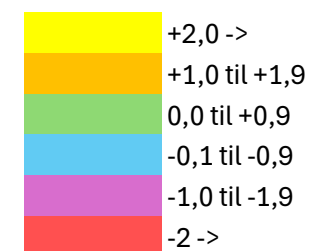

Karakterer i dansk, matematik, engelsk og naturfag

2023/24	Dansk	Matematik	Engelsk	Naturfag
B&U	7,3	6,8	8,4	7,5
HS	6,5	5,5	8,6	6,3

2022/23	Dansk	Matematik	Engelsk	Naturfag
B&U	7,4	7,0	8,3	7,4
HS	6,7	7,2	8,3	6,2

2021/22	Dansk	Matematik	Engelsk	Naturfag
B&U	8,2	7,8	8,7	7,0
HS	7,6	7,0	8,7	7,1